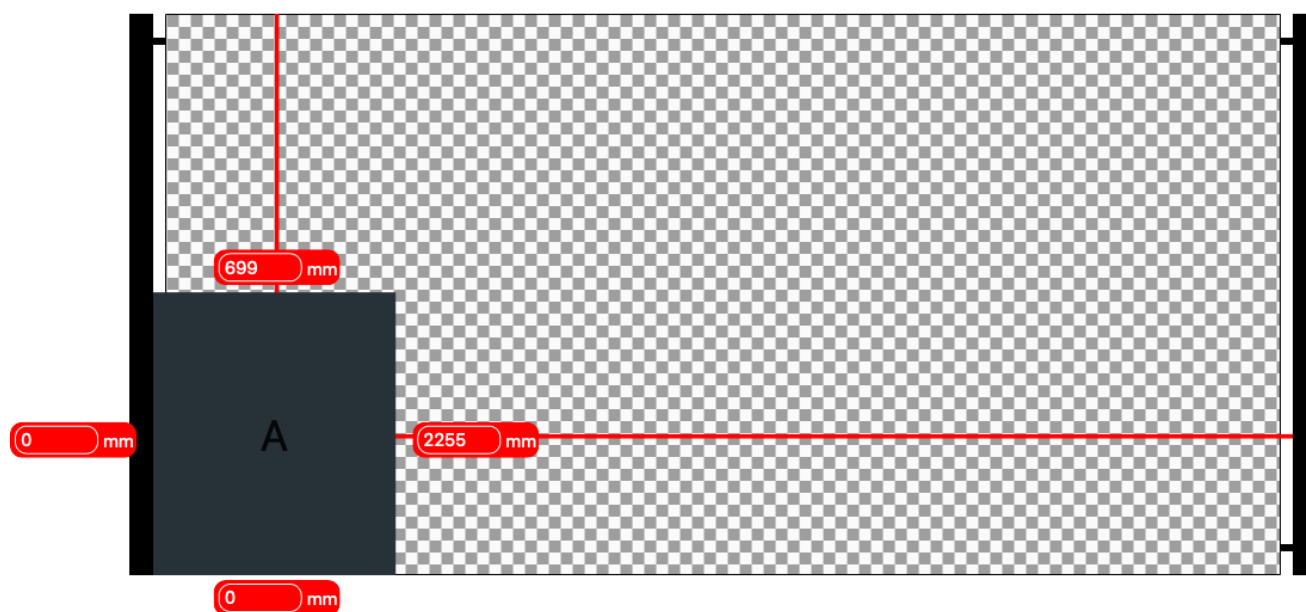

WYCIĘCIE TECHNICZNE

Szerokość ogrodzenia: 2865 mm

Wysokość ogrodzenia: 1410 mm

Id	Szerokość	Wysokość	Od górnej krawędzi	Od prawej krawędzi	Od dolnej krawędzi	Od lewej krawędzi
a	610 mm	710.001 mm	699 mm	2255 mm	0 mm	0 mm

Komentarz

Widok od wewnątrz posesji!!

Otwór techniczny jest powiększany o 2 cm z każdej strony. W przypadku ps 004 o 1 cm.